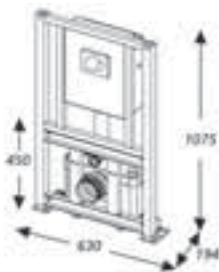

Возможна установка
Sanialarm

SANIACCESS® 1

SANIACCESS® 2

- **возможное подключение**
Saniaccess 1 — унитаз
Saniaccess 2 — унитаз, умывальник
- **откачивание по вертикали**
до 5 м
- **откачивание по горизонтали**
до 100 м
- **рекомендуемый диаметр труб для откачивания** от 22 до 32 мм
- **допустимая температура использованных вод**
35 °С (максимально до 50 °С)
- **напряжение** 220–240 В / 50 Гц
- **потребляемая мощность**
400 Вт
- **размеры (Д x Г x В)**
Saniaccess 1 — 392 x 166 x 268 мм
Saniaccess 2 — 424 x 166 x 268 мм
- **аксессуары**
внешний съемный обратный клапан