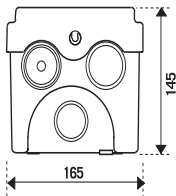

высота (м)

3 м ▲▲▲

30 м ►►►

- **возможное подключение**
душ
- **откачивание по вертикали**
до 3 м
- **откачивание по горизонтали**
до 30 м
- **диаметр труб для откачивания** 22–32 мм
- **допустимая температура использованных вод**
35 °С (максимально до 50 °С)
- **напряжение**
220–240 В / 50 Гц
- **потребляемая мощность мотора**
250 Вт
- **размеры (Д х Г х В)**
295 x 162 x 150 мм
- **аксессуары**
внешний съемный обратный клапан,
сифон для душа

высота (м)

SANIDOUCHE®

4 м ▲▲▲

40 м ►►►

- **возможное подключение**
умывальник, душ, биде
- **откачивание по вертикали**
до 4 м
- **откачивание по горизонтали**
до 40 м
- **диаметр труб для откачивания** 22–32 мм
- **допустимая температура использованных вод**
35 °C (максимально до 50 °C)
- **напряжение**
220–240 В / 50 Гц
- **потребляемая мощность мотора**
250 Вт
- **размеры (Д x Г x В)**
296 x 165 x 145 мм
- **аксессуары**
внешний съемный обратный клапан

3 м ▲▲▲

30 м ▶▶▶

- **возможное подключение**
душ
- **откачивание по вертикали** до 3 м
- **откачивание по горизонтали** до 30 м
- **диаметр труб для откачивания**
32 мм
- **допустимая температура использованных вод**
35 °С (максимально до 50 °С)
- **напряжение** 220–240 В / 50 Гц
- **потребляемая мощность мотора** 400 Вт
- **максимальное расстояние между сифоном и насосом:**
3 метра по горизонтали и 30 см по вертикали
- **размеры (Д х Г х В)** 295 x 164 x 191 мм
- **аксессуары**
3 сифона на выбор: для поддона и для трапа