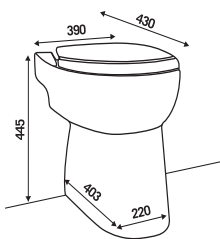

SANICOMPACT® 43

SANICOMPACT® Elite

Silence

ÉCO+

3 м ▲▲▲

30 м ▶▶▶

- **возможное подключение**
Sanicompact 43 Eco — унитаза, умывальник
Sanicompact Elite Eco — унитаза, умывальник
- **откачивание по вертикали** до 3 м
- **откачивание по горизонтали** до 30 м
- **диаметр труб для откачивания** 32 мм
- **допустимая температура использованных вод** 35 °С (максимально до 50 °С)
- **размеры (Д x Г x В)**
Sanicompact 43 Eco — 390 x 430 x 445 мм
Sanicompact Elite Eco — 360 x 555 x 490 мм
- **напряжение** 220–240 В / 50 Гц
- **максимальный расход воды**
Sanicompact C43 Eco — 1,8/3 л
Sanicompact Elite Eco — 1,8/3 л
- **потребляемая мощность**
Sanicompact 43 Eco — 550 Вт
Sanicompact Elite Eco — 550 Вт
- **аксессуары** — внешний съемный обратный клапан, крышка сиденья, набор креплений

высота (м)

3 м ▲▲▲

30 м ►►►

- **возможное подключение**
душ
- **откачивание по вертикали**
до 3 м
- **откачивание по горизонтали**
до 30 м
- **диаметр труб для откачивания** 22–32 мм
- **допустимая температура использованных вод**
35 °С (максимально до 50 °С)
- **напряжение**
220–240 В / 50 Гц
- **потребляемая мощность мотора**
250 Вт
- **размеры (Д х Г х В)**
295 x 162 x 150 мм
- **аксессуары**
внешний съемный обратный клапан,
сифон для душа

высота (м)

SANIDOUCHE®

4 м ▲▲▲

40 м ►►►

- **возможное подключение**
умывальник, душ, биде
- **откачивание по вертикали**
до 4 м
- **откачивание по горизонтали**
до 40 м
- **диаметр труб для откачивания** 22–32 мм
- **допустимая температура использованных вод**
35 °C (максимально до 50 °C)
- **напряжение**
220–240 В / 50 Гц
- **потребляемая мощность мотора**
250 Вт
- **размеры (Д x Г x В)**
296 x 165 x 145 мм
- **аксессуары**
внешний съемный обратный клапан