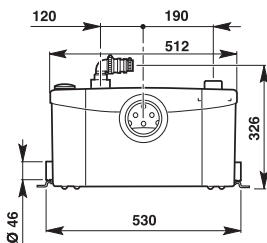

5 м ▲▲▲

100 м ▶▶▶

- **возможное подключение**
  унитаз, умывальник, душ, биде
- **откачивание по вертикали** до 5 м
- **откачивание по горизонтали** до 100 м
- **диаметр труб для откачивания** от 22 до 32 мм
- **допустимая температура использованных вод**
  35 °С (максимально до 50 °С)
- **напряжение** 220–240 В / 50 Гц
- **потребляемая мощность мотора**
  400 Вт
- **размеры (Д x Г x В)**
  512 x 181 x 270 мм
- **аксессуары**
  внешний съемный обратный клапан

Возможна установка
Sanialarm