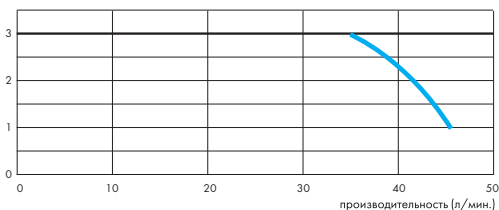

3 м ▲▲▲

30 м ►►►

- **возможное подключение**
  душ
- **откачивание по вертикали**
  до 3 м
- **откачивание по горизонтали**
  до 30 м
- **диаметр труб для откачивания** 22–32 мм
- **допустимая температура использованных вод**
  35 °С (максимально до 50 °С)
- **напряжение**
  220–240 В / 50 Гц
- **потребляемая мощность мотора**
  250 Вт
- **размеры (Д х Г х В)**
  295 x 162 x 150 мм
- **аксессуары**
  внешний съемный обратный клапан,
  сифон для душа

высота (м)