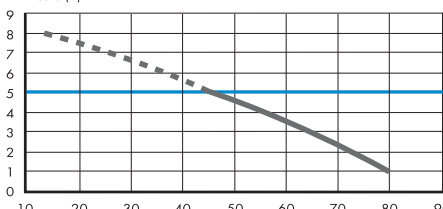

SANIACCESS® 3

Silence

5 м ▲▲▲

100 м ▶▶▶

- **возможное подключение**
  унитаз, умывальник, душ, биде
- **откачивание по вертикали**
  до 5 м
- **откачивание по горизонтали**
  до 100 м
- **рекомендуемый диаметр труб для откачивания** от 22 до 32 мм
- **допустимая температура использованных вод**
  35 °C (максимально до 50 °C)
- **напряжение** 220–240 В / 50 Гц
- **потребляемая мощность**
  400 Вт
- **размеры (Д x Г x В)**
  494 x 169 x 271 мм
- **аксессуары**
  внешний съемный обратный клапан

высота (м)