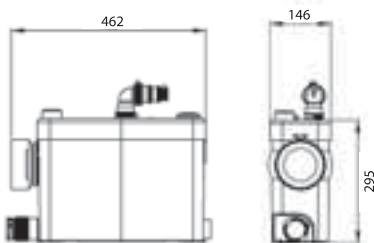

- **возможное подключение**
  подвесной унитаза, умывальник, душ, биде
- **откачивание по вертикали** до 5 м
- **откачивание по горизонтали** до 100 м
- **диаметр труб для откачивания**
  от 22 до 32 мм
- **допустимая температура использованных вод**
  35 °С (максимально до 50 °С)
- **напряжение** 220–240 В / 50 Гц
- **потребляемая мощность мотора** 400 Вт
- **размеры (Д x Г x В)**
  462 x 146 x 295 мм
- **аксессуары**
  внешний съемный обратный клапан

Возможна установка Sanialarm