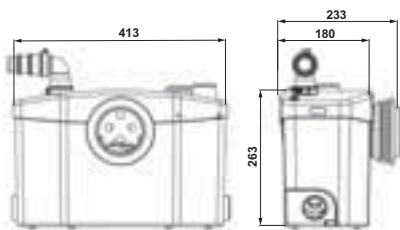

5 м ▲▲▲

100 м ►►►

- **возможное подключение**
  унитаз, умывальник, душ, биде
- **откачивание по вертикали** до 5 м
- **откачивание по горизонтали** до 100 м
- **диаметр труб для откачивания** от 22 до 32 мм
- **допустимая температура использованных вод**
  35 °С (максимально до 50 °С)
- **напряжение** 220–240 В / 50 Гц
- **потребляемая мощность мотора**
  400 Вт
- **размеры (Д x Г x В)**
  413 x 180 x 263 мм
- **аксессуары**
  внешний съемный обратный клапан
- **возможность заказа насоса с уровнем защиты IP68**

Возможна установка
Sanialarm