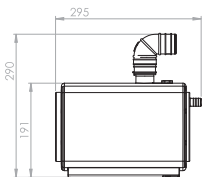

3 м ▲▲▲

30 м ▶▶▶

- **возможное подключение**
  душ
- **откачивание по вертикали** до 3 м
- **откачивание по горизонтали** до 30 м
- **диаметр труб для откачивания**
  32 мм
- **допустимая температура использованных вод**
  35 °С (максимально до 50 °С)
- **напряжение** 220–240 В / 50 Гц
- **потребляемая мощность мотора** 400 Вт
- **максимальное расстояние между сифоном и насосом:**
  3 метра по горизонтали и 30 см по вертикали
- **размеры (Д х Г х В)** 295 x 164 x 191 мм
- **аксессуары**
  3 сифона на выбор: для поддона и для трапа