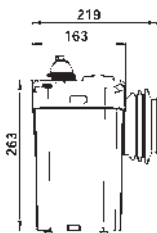

SANIBROYEUR®

SANITOP®

Silence

Silence

100 м

5 м

■ возможное подключение

Sanibroyeur — унитаз

SaniTOP — унитаз, умывальник

■ откачивание по вертикали

Sanibroyeur — до 4 м

SaniTOP — до 5 м

■ откачивание по горизонтали до 100 м

■ диаметр труб для откачивания от 22 до 32 мм

■ допустимая температура использованных вод 35 °С (максимально до 50 °С)

■ напряжение 220–240 В / 50 Гц

■ потребляемая мощность мотора 400 Вт

■ размеры (Д х Г х В) 330 х 163 х 263 мм

■ аксессуары

внешний съемный обратный клапан

Возможна установка
Sanialarm