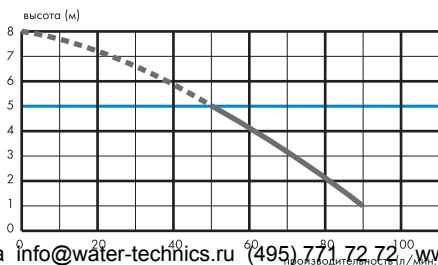

- **возможное подключение**
  подвесной унитаза, умывальник, душ, биде
- **откачивание по вертикали** до 5 м
- **откачивание по горизонтали** до 100 м
- **диаметр труб для откачивания**
  от 22 до 32 мм
- **допустимая температура использованных вод**
  35 °С (максимально до 50 °С)
- **напряжение** 220–240 В / 50 Гц
- **потребляемая мощность мотора** 400 Вт
- **размеры (Д x Г x В)**
  462 x 146 x 295 мм
- **аксессуары**
  внешний съемный обратный клапан

Возможна установка Sanialarm