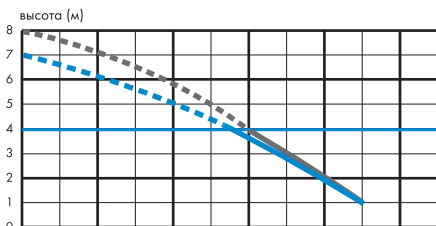

SANIBROYEUR®

SANITOP®

Silence

Silence

100 м

5 м

■ возможное подключение

Sanibroyeur — унитаз

SaniTOP — унитаз, умывальник

■ откачивание по вертикали

Sanibroyeur — до 4 м

SaniTOP — до 5 м

■ откачивание по горизонтали до 100 м

■ диаметр труб для откачивания от 22 до 32 мм

■ допустимая температура использованных вод 35 °С (максимально до 50 °С)

■ напряжение 220–240 В / 50 Гц

■ потребляемая мощность мотора 400 Вт

■ размеры (Д х Г х В) 330 х 163 х 263 мм

■ аксессуары

внешний съемный обратный клапан

Возможна установка
Sanialarm