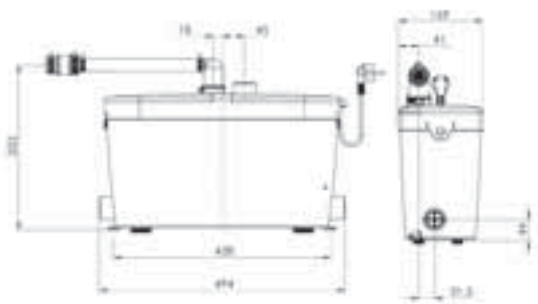

Возможна установка **Sanialarm**

высота (м)

SANIACCESS® Pump

50 м ▶▶▶

- **возможное подключение**
умывальник, душ, биде, ванна,
посудомоечная машина, стиральная машина
- **откачивание по вертикали** до 5 м
- **откачивание по горизонтали** до 50 м
- **рекомендуемый диаметр труб**
для откачивания 32 мм
- **допустимая температура**
использованных вод
35 °С, в короткие периоды 65 °С
- **напряжение** 220–240 В / 50 Гц
- **потребляемая мощность** 400 Вт
- **размеры (Д x Г x В)**
494 x 169 x 271 мм
- **аксессуары**
внешний съемный обратный клапан