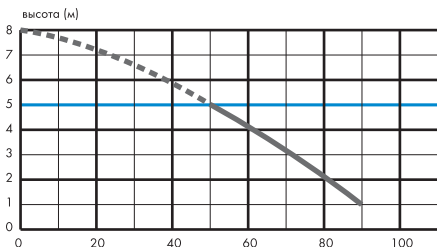

- **возможное подключение**
  подвесной унитаза, умывальник, душ, биде
- **откачивание по вертикали** до 5 м
- **откачивание по горизонтали** до 100 м
- **диаметр труб для откачивания** от 22 до 32 мм
- **допустимая температура использованных вод**
  35 °С (максимально до 50 °С)
- **напряжение** 220–240 В / 50 Гц
- **степень защиты** IP44
- **потребляемая мощность мотора** 400 Вт
- **размеры (Д x Г x В)** 630 x 194 x 1075 мм
- **аксессуары**
  внешний съемный обратный клапан

Возможна установка
Sanialarm