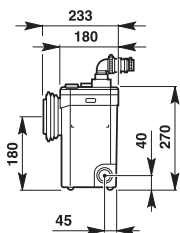

5 м ▲▲▲

100 м ▶▶▶

- **возможное подключение**
  унитаз, умывальник, душ, биде
- **откачивание по вертикали** до 5 м
- **откачивание по горизонтали** до 100 м
- **диаметр труб для откачивания** от 22 до 32 мм
- **допустимая температура использованных вод**
  35 °С (максимально до 50 °С)
- **напряжение** 220–240 В / 50 Гц
- **потребляемая мощность мотора**
  400 Вт
- **размеры (Д x Г x В)**
  512 x 181 x 270 мм
- **аксессуары**
  внешний съемный обратный клапан

Возможна установка
Sanialarm