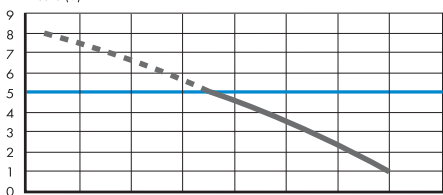

SANIACCESS® Pump

50 м ▶▶▶

- **возможное подключение**
  умывальник, душ, биде, ванна,
  посудомоечная машина, стиральная машина
- **откачивание по вертикали** до 5 м
- **откачивание по горизонтали** до 50 м
- **рекомендуемый диаметр труб**
  для откачивания 32 мм
- **допустимая температура**
  использованных вод
  35 °С, в короткие периоды 65 °С
- **напряжение** 220–240 В / 50 Гц
- **потребляемая мощность** 400 Вт
- **размеры (Д x Г x В)**
  494 x 169 x 271 мм
- **аксессуары**
  внешний съемный обратный клапан

высота (м)