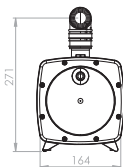

высота (м)

3 м ▲▲▲

30 м ►►►

- **возможное подключение**
душ
- **откачивание по вертикали**
до 3 м
- **откачивание по горизонтали**
до 30 м
- **диаметр труб для откачивания** 22–32 мм
- **допустимая температура использованных вод**
35 °С (максимально до 50 °С)
- **напряжение**
220–240 В / 50 Гц
- **потребляемая мощность мотора**
250 Вт
- **размеры (Д х Г х В)**
295 x 162 x 150 мм
- **аксессуары**
внешний съемный обратный клапан,
сифон для душа

высота (м)

SANIDOUCHE®

4 м ▲▲▲

40 м ►►►

- **возможное подключение**
умывальник, душ, биде
- **откачивание по вертикали**
до 4 м
- **откачивание по горизонтали**
до 40 м
- **диаметр труб для откачивания** 22–32 мм
- **допустимая температура использованных вод**
35 °C (максимально до 50 °C)
- **напряжение**
220–240 В / 50 Гц
- **потребляемая мощность мотора**
250 Вт
- **размеры (Д x Г x В)**
296 x 165 x 145 мм
- **аксессуары**
внешний съемный обратный клапан

3 м ▲▲▲

30 м ▶▶▶

- **возможное подключение**
душ
- **откачивание по вертикали** до 3 м
- **откачивание по горизонтали** до 30 м
- **диаметр труб для откачивания**
32 мм
- **допустимая температура использованных вод**
35 °С (максимально до 50 °С)
- **напряжение** 220–240 В / 50 Гц
- **потребляемая мощность мотора** 400 Вт
- **максимальное расстояние между сифоном и насосом:**
3 метра по горизонтали и 30 см по вертикали
- **размеры (Д х Г х В)** 295 x 164 x 191 мм
- **аксессуары**
3 сифона на выбор: для поддона и для трапа