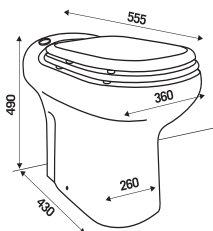

SANICOMPACT® 43

SANICOMPACT® Elite

Silence

ÉCO+

3 м ▲▲▲

30 м ▶▶▶

- **возможное подключение**
Sanicompact 43 Eco — унитаза, умывальник
Sanicompact Elite Eco — унитаза, умывальник
- **откачивание по вертикали** до 3 м
- **откачивание по горизонтали** до 30 м
- **диаметр труб для откачивания** 32 мм
- **допустимая температура использованных вод** 35 °С (максимально до 50 °С)
- **размеры (Д x Г x В)**
Sanicompact 43 Eco — 390 x 430 x 445 мм
Sanicompact Elite Eco — 360 x 555 x 490 мм
- **напряжение** 220–240 В / 50 Гц
- **максимальный расход воды**
Sanicompact C43 Eco — 1,8/3 л
Sanicompact Elite Eco — 1,8/3 л
- **потребляемая мощность**
Sanicompact 43 Eco — 550 Вт
Sanicompact Elite Eco — 550 Вт
- **аксессуары** — внешний съемный обратный клапан, крышка сиденья, набор креплений

высота (м)

3 м ▲▲▲

30 м ►►►

- **возможное подключение**
душ
- **откачивание по вертикали**
до 3 м
- **откачивание по горизонтали**
до 30 м
- **диаметр труб для откачивания** 22–32 мм
- **допустимая температура использованных вод**
35 °С (максимально до 50 °С)
- **напряжение**
220–240 В / 50 Гц
- **потребляемая мощность мотора**
250 Вт
- **размеры (Д х Г х В)**
295 x 162 x 150 мм
- **аксессуары**
внешний съемный обратный клапан,
сифон для душа

высота (м)

SANIDOUCHE®

4 м ▲▲▲

40 м ►►►

- **возможное подключение**
умывальник, душ, биде
- **откачивание по вертикали**
до 4 м
- **откачивание по горизонтали**
до 40 м
- **диаметр труб для откачивания** 22–32 мм
- **допустимая температура использованных вод**
35 °C (максимально до 50 °C)
- **напряжение**
220–240 В / 50 Гц
- **потребляемая мощность мотора**
250 Вт
- **размеры (Д x Г x В)**
296 x 165 x 145 мм
- **аксессуары**
внешний съемный обратный клапан