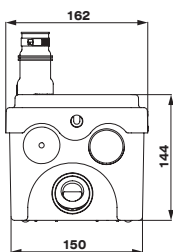

высота (м)

SANICOMPACT® Comfort

- **возможное подключение**
подвесной унитаза, умывальник
- **откачивание по вертикали** до 3 м
- **откачивание по горизонтали** до 30 м
- **диаметр труб для откачивания** 32 мм
- **допустимая температура использованных вод**
35 °С (максимально до 50 °С)
- **напряжение**
220–240 В / 50 Гц
- **потребляемая мощность мотора** 550 Вт
- **расход воды** 1,8 л / максимум 3 л
- **минимальное давление в системе** 1,7 бар
- **размеры (Д х Г х В)**
420 x 515 x 442 мм
- **аксессуары**
внешний съемный обратный клапан,
крышка сиденья, набор креплений

высота (м)

3 м ▲▲▲

30 м ►►►

- **возможное подключение**
душ
- **откачивание по вертикали**
до 3 м
- **откачивание по горизонтали**
до 30 м
- **диаметр труб для откачивания** 22–32 мм
- **допустимая температура использованных вод**
35 °С (максимально до 50 °С)
- **напряжение**
220–240 В / 50 Гц
- **потребляемая мощность мотора**
250 Вт
- **размеры (Д х Г х В)**
295 x 162 x 150 мм
- **аксессуары**
внешний съемный обратный клапан,
сифон для душа

высота (м)

SANIDOUCHE®

4 м ▲▲▲

40 м ►►►

- **возможное подключение**
умывальник, душ, биде
- **откачивание по вертикали**
до 4 м
- **откачивание по горизонтали**
до 40 м
- **диаметр труб для откачивания** 22–32 мм
- **допустимая температура использованных вод**
35 °C (максимально до 50 °C)
- **напряжение**
220–240 В / 50 Гц
- **потребляемая мощность мотора**
250 Вт
- **размеры (Д x Г x В)**
296 x 165 x 145 мм
- **аксессуары**
внешний съемный обратный клапан