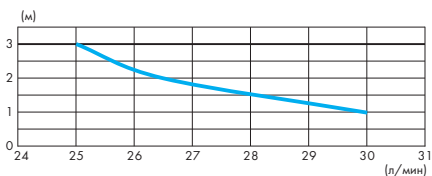

3 м ▲▲▲

30 м ▶▶▶

- **возможное подключение**
  душ
- **откачивание по вертикали** до 3 м
- **откачивание по горизонтали** до 30 м
- **диаметр труб для откачивания**
  32 мм
- **допустимая температура использованных вод**
  35 °С (максимально до 50 °С)
- **напряжение** 220–240 В / 50 Гц
- **потребляемая мощность мотора** 400 Вт
- **максимальное расстояние между сифоном и насосом:**
  3 метра по горизонтали и 30 см по вертикали
- **размеры (Д х Г х В)** 295 x 164 x 191 мм
- **аксессуары**
  3 сифона на выбор: для поддона и для трапа