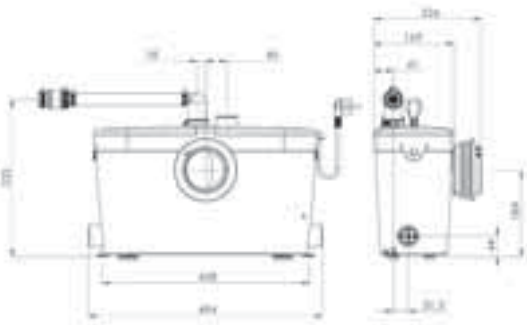

высота (м)

SANICOMPACT® Comfort

- **возможное подключение**
подвесной унитаза, умывальник
- **откачивание по вертикали** до 3 м
- **откачивание по горизонтали** до 30 м
- **диаметр труб для откачивания** 32 мм
- **допустимая температура использованных вод**
35 °С (максимально до 50 °С)
- **напряжение**
220–240 В / 50 Гц
- **потребляемая мощность мотора** 550 Вт
- **расход воды** 1,8 л / максимум 3 л
- **минимальное давление в системе** 1,7 бар
- **размеры (Д х Г х В)**
420 x 515 x 442 мм
- **аксессуары**
внешний съемный обратный клапан,
крышка сиденья, набор креплений