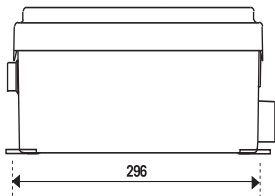

высота (м)

SANIDOUCHE®

4 м ▲▲▲

40 м ►►►

- **возможное подключение**
умывальник, душ, биде
- **откачивание по вертикали**
до 4 м
- **откачивание по горизонтали**
до 40 м
- **диаметр труб для откачивания** 22–32 мм
- **допустимая температура использованных вод**
35 °C (максимально до 50 °C)
- **напряжение**
220–240 В / 50 Гц
- **потребляемая мощность мотора**
250 Вт
- **размеры (Д x Г x В)**
296 x 165 x 145 мм
- **аксессуары**
внешний съемный обратный клапан