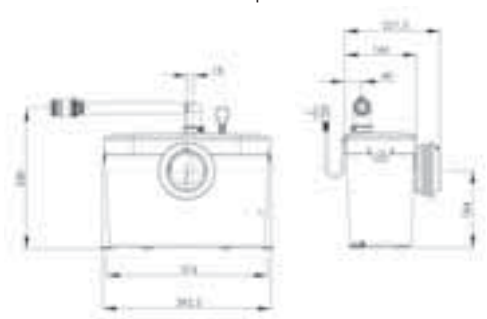

Возможна установка
Sanialarm

SANIACCESS® 1

SANIACCESS® 2

- **возможное подключение**
Saniaccess 1 — унитаз
Saniaccess 2 — унитаз, умывальник
- **откачивание по вертикали**
до 5 м
- **откачивание по горизонтали**
до 100 м
- **рекомендуемый диаметр труб для откачивания** от 22 до 32 мм
- **допустимая температура использованных вод**
35 °С (максимально до 50 °С)
- **напряжение** 220–240 В / 50 Гц
- **потребляемая мощность**
400 Вт
- **размеры (Д x Г x В)**
Saniaccess 1 — 392 x 166 x 268 мм
Saniaccess 2 — 424 x 166 x 268 мм
- **аксессуары**
внешний съемный обратный клапан