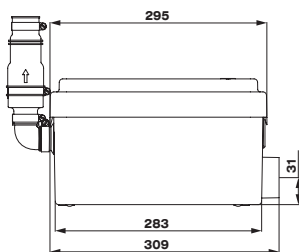

высота (м)

3 м ▲▲▲

30 м ►►►

- **возможное подключение**
душ
- **откачивание по вертикали**
до 3 м
- **откачивание по горизонтали**
до 30 м
- **диаметр труб для откачивания** 22–32 мм
- **допустимая температура использованных вод**
35 °С (максимально до 50 °С)
- **напряжение**
220–240 В / 50 Гц
- **потребляемая мощность мотора**
250 Вт
- **размеры (Д х Г х В)**
295 x 162 x 150 мм
- **аксессуары**
внешний съемный обратный клапан,
сифон для душа

высота (м)

SANIDOUCHE®

4 м ▲▲▲

40 м ►►►

- **возможное подключение**
умывальник, душ, биде
- **откачивание по вертикали**
до 4 м
- **откачивание по горизонтали**
до 40 м
- **диаметр труб для откачивания** 22–32 мм
- **допустимая температура использованных вод**
35 °C (максимально до 50 °C)
- **напряжение**
220–240 В / 50 Гц
- **потребляемая мощность мотора**
250 Вт
- **размеры (Д x Г x В)**
296 x 165 x 145 мм
- **аксессуары**
внешний съемный обратный клапан