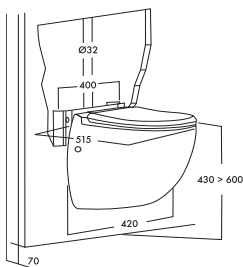

высота (м)

SANIACCESS® 3

Silence

5 м ▲▲▲

100 м ▶▶▶

- **возможное подключение**
унитаз, умывальник, душ, биде
- **откачивание по вертикали**
до 5 м
- **откачивание по горизонтали**
до 100 м
- **рекомендуемый диаметр труб для откачивания** от 22 до 32 мм
- **допустимая температура использованных вод**
35 °C (максимально до 50 °C)
- **напряжение** 220–240 В / 50 Гц
- **потребляемая мощность**
400 Вт
- **размеры (Д x Г x В)**
494 x 169 x 271 мм
- **аксессуары**
внешний съемный обратный клапан

высота (м)

SANICOMPACT® Comfort

- **возможное подключение**
подвесной унитаза, умывальник
- **откачивание по вертикали** до 3 м
- **откачивание по горизонтали** до 30 м
- **диаметр труб для откачивания** 32 мм
- **допустимая температура использованных вод**
35 °С (максимально до 50 °С)
- **напряжение**
220–240 В / 50 Гц
- **потребляемая мощность мотора** 550 Вт
- **расход воды** 1,8 л / максимум 3 л
- **минимальное давление в системе** 1,7 бар
- **размеры (Д х Г х В)**
420 x 515 x 442 мм
- **аксессуары**
внешний съемный обратный клапан,
крышка сиденья, набор креплений

высота (м)

3 м ▲▲▲

30 м ►►►

- **возможное подключение**
душ
- **откачивание по вертикали**
до 3 м
- **откачивание по горизонтали**
до 30 м
- **диаметр труб для откачивания** 22–32 мм
- **допустимая температура использованных вод**
35 °С (максимально до 50 °С)
- **напряжение**
220–240 В / 50 Гц
- **потребляемая мощность мотора**
250 Вт
- **размеры (Д х Г х В)**
295 x 162 x 150 мм
- **аксессуары**
внешний съемный обратный клапан,
сифон для душа

высота (м)

SANIDOUCHE®

4 м ▲▲▲

40 м ►►►

- **возможное подключение**
умывальник, душ, биде
- **откачивание по вертикали**
до 4 м
- **откачивание по горизонтали**
до 40 м
- **диаметр труб для откачивания** 22–32 мм
- **допустимая температура использованных вод**
35 °C (максимально до 50 °C)
- **напряжение**
220–240 В / 50 Гц
- **потребляемая мощность мотора**
250 Вт
- **размеры (Д x Г x В)**
296 x 165 x 145 мм
- **аксессуары**
внешний съемный обратный клапан