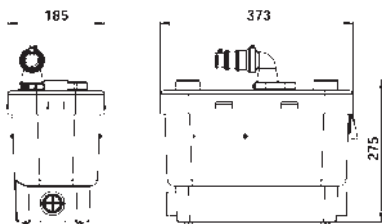

SANIVITE®

Silence

5 м ▲▲▲▲

50 м ►►►

- **возможное подключение**
  посудомоечная машина, стиральная машина, умывальник, ванна, душ, биде
- **откачивание по вертикали** до 5 м
- **откачивание по горизонтали** до 50 м
- **диаметр труб для откачивания** 32 мм
- **допустимая температура использованных вод**
  35 °С, в короткие периоды 65 °С
- **напряжение**
  220–240 В / 50 Гц
- **потребляемая мощность мотора**
  400 Вт
- **размеры (Д х Г х В)**
  373 x 185 x 275 мм
- **аксессуары**
  внешний съемный обратный клапан
- **возможность заказа насоса с уровнем защиты IP68**

Возможна установка **Sanialarm**

высота (м)